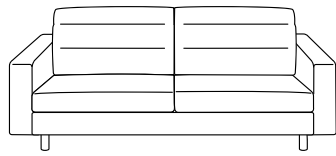

Winnie

103 cm

BL_Bracciolo Largo

225

Divano 3 posti fisso / letto trasformabile elettrosaldato e materasso in poliuretano espanso
3 seater sofa standard / convertible sofa bed with iron mesh and polyurethane foam mattress

- **Materasso/Mattres** 160x200 h.12 cm
- **Letto aperto/Unfolded bed** 217 cm

203

Laterale 3 posti Dx-Sx fisso / letto trasformabile elettrosaldato e materasso in poliuretano espanso
3 seater side unit R-L standard / convertible bed with iron mesh and polyurethane foam mattress

- **Materasso/Mattres** 160x200 h.12 cm
- **Letto aperto/Unfolded bed** 217 cm

205

Divano 2 posti fisso / letto trasformabile elettrosaldato e materasso in poliuretano espanso
2 seater sofa standard / convertible sofa bed with iron mesh and polyurethane foam mattress

- **Materasso/Mattres** 140x200 h.12 cm
- **Letto aperto/Unfolded bed** 217 cm

183

Laterale 2 posti Dx-Sx fisso / letto trasformabile elettrosaldato e materasso in poliuretano espanso
2 seater side unit R-L standard / convertible bed with iron mesh and polyurethane foam mattress