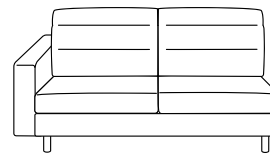

Winnie

103 cm

BL_Bracciolo Largo

225

Divano 3 posti fisso / letto trasformabile elettrosaldato e materasso in poliuretano espanso
3 seater sofa standard / convertible sofa bed with iron mesh and polyurethane foam mattress

- **Materasso/Mattres** 160x200 h.12 cm
- **Letto aperto/Unfolded bed** 217 cm

203

Laterale 3 posti Dx-Sx fisso / letto trasformabile elettrosaldato e materasso in poliuretano espanso
3 seater side unit R-L standard / convertible bed with iron mesh and polyurethane foam mattress

- **Materasso/Mattres** 160x200 h.12 cm
- **Letto aperto/Unfolded bed** 217 cm

205

Divano 2 posti fisso / letto trasformabile elettrosaldato e materasso in poliuretano espanso
2 seater sofa standard / convertible sofa bed with iron mesh and polyurethane foam mattress

- **Materasso/Mattres** 140x200 h.12 cm
- **Letto aperto/Unfolded bed** 217 cm

183

Laterale 2 posti Dx-Sx fisso / letto trasformabile elettrosaldato e materasso in poliuretano espanso
2 seater side unit R-L standard / convertible bed with iron mesh and polyurethane foam mattress