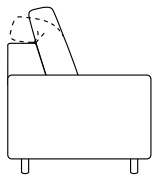

Winnie

103 cm

BL_Bracciolo Largo

225

Divano 3 posti fisso / letto trasformabile elettrosaldato e materasso in poliuretano espanso
3 seater sofa standard / convertible sofa bed with iron mesh and polyurethane foam mattress

- **Materasso/Mattres** 160x200 h.12 cm
- **Letto aperto/Unfolded bed** 217 cm

203

Laterale 3 posti Dx-Sx fisso / letto trasformabile elettrosaldato e materasso in poliuretano espanso
3 seater side unit R-L standard / convertible bed with iron mesh and polyurethane foam mattress

- **Materasso/Mattres** 160x200 h.12 cm
- **Letto aperto/Unfolded bed** 217 cm

205

Divano 2 posti fisso / letto trasformabile elettrosaldato e materasso in poliuretano espanso
2 seater sofa standard / convertible sofa bed with iron mesh and polyurethane foam mattress

- **Materasso/Mattres** 140x200 h.12 cm
- **Letto aperto/Unfolded bed** 217 cm

183

Laterale 2 posti Dx-Sx fisso / letto trasformabile elettrosaldato e materasso in poliuretano espanso
2 seater side unit R-L standard / convertible bed with iron mesh and polyurethane foam mattress