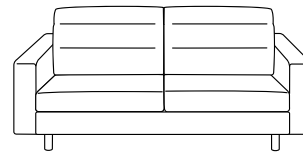

Winnie

103 cm

BL_Bracciolo Largo

225

Divano 3 posti fisso / letto trasformabile elettrosaldato e materasso in poliuretano espanso
3 seater sofa standard / convertible sofa bed with iron mesh and polyurethane foam mattress

- **Materasso/Mattres** 160x200 h.12 cm
- **Letto aperto/Unfolded bed** 217 cm

203

Laterale 3 posti Dx-Sx fisso / letto trasformabile elettrosaldato e materasso in poliuretano espanso
3 seater side unit R-L standard / convertible bed with iron mesh and polyurethane foam mattress

- **Materasso/Mattres** 160x200 h.12 cm
- **Letto aperto/Unfolded bed** 217 cm

205

Divano 2 posti fisso / letto trasformabile elettrosaldato e materasso in poliuretano espanso
2 seater sofa standard / convertible sofa bed with iron mesh and polyurethane foam mattress

- **Materasso/Mattres** 140x200 h.12 cm
- **Letto aperto/Unfolded bed** 217 cm

183

Laterale 2 posti Dx-Sx fisso / letto trasformabile elettrosaldato e materasso in poliuretano espanso
2 seater side unit R-L standard / convertible bed with iron mesh and polyurethane foam mattress