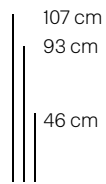

Winnie

103 cm

BL_Bracciolo Largo

225

Divano 3 posti fisso / letto trasformabile elettrosaldato e materasso in poliuretano espanso
3 seater sofa standard / convertible sofa bed with iron mesh and polyurethane foam mattress

- **Materasso/Mattres** 160x200 h.12 cm
- **Letto aperto/Unfolded bed** 217 cm

203

Laterale 3 posti Dx-Sx fisso / letto trasformabile elettrosaldato e materasso in poliuretano espanso
3 seater side unit R-L standard / convertible bed with iron mesh and polyurethane foam mattress

- **Materasso/Mattres** 140x200 h.12 cm
- **Letto aperto/Unfolded bed** 217 cm

183

Laterale 2 posti Dx-Sx fisso / letto trasformabile elettrosaldato e materasso in poliuretano espanso
2 seater side unit R-L standard / convertible bed with iron mesh and polyurethane foam mattress

- **Materasso/Mattres** 140x200 h.12 cm
- **Letto aperto/Unfolded bed** 217 cm

115

180

Penisola sagomata Dx-Sx
Countured Chaise longue R-L

225

217

205

217