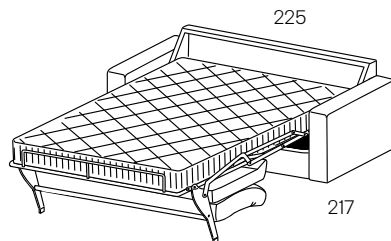

- **Materasso/Mattres** 140x200 h.12 cm
- **Letto aperto/Unfolded bed** 217 cm

183

Laterale 2 posti Dx-Sx fisso / letto trasformabile elettrosaldato e materasso in poliuretano espanso
2 seater side unit R-L standard / convertible bed with iron mesh and polyurethane foam mattress

- **Materasso/Mattres** 140x200 h.12 cm
- **Letto aperto/Unfolded bed** 217 cm

115

180

Penisola sagomata Dx-Sx
Countured Chaise longue R-L

225

217

205

217