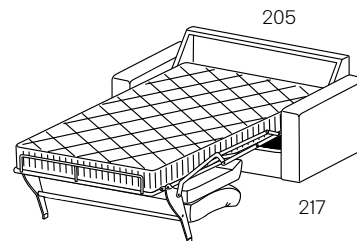

- **Materasso/Mattres** 140x200 h.12 cm
- **Letto aperto/Unfolded bed** 217 cm

183

Laterale 2 posti Dx-Sx fisso / letto trasformabile elettrosaldato e materasso in poliuretano espanso
2 seater side unit R-L standard / convertible bed with iron mesh and polyurethane foam mattress

- **Materasso/Mattres** 140x200 h.12 cm
- **Letto aperto/Unfolded bed** 217 cm

115

180

Penisola sagomata Dx-Sx
Countured Chaise longue R-L

225

217

205

217