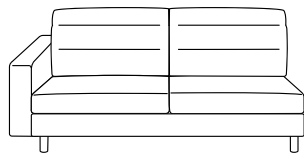

Winnie

103 cm

BL_Bracciolo Largo

225

Divano 3 posti fisso / letto trasformabile elettrosaldato e materasso in poliuretano espanso
3 seater sofa standard / convertible sofa bed with iron mesh and polyurethane foam mattress

- **Materasso/Mattres** 160x200 h.12 cm
- **Letto aperto/Unfolded bed** 217 cm

203

Laterale 3 posti Dx-Sx fisso / letto trasformabile elettrosaldato e materasso in poliuretano espanso
3 seater side unit R-L standard / convertible bed with iron mesh and polyurethane foam mattress

- **Materasso/Mattres** 160x200 h.12 cm
- **Letto aperto/Unfolded bed** 217 cm

205

Divano 2 posti fisso / letto trasformabile elettrosaldato e materasso in poliuretano espanso
2 seater sofa standard / convertible sofa bed with iron mesh and polyurethane foam mattress

- **Materasso/Mattres** 140x200 h.12 cm
- **Letto aperto/Unfolded bed** 217 cm

183

Laterale 2 posti Dx-Sx fisso / letto trasformabile elettrosaldato e materasso in poliuretano espanso
2 seater side unit R-L standard / convertible bed with iron mesh and polyurethane foam mattress