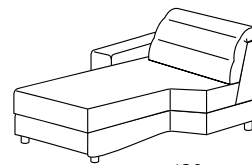

- **Materasso/Mattres** 160x200 h.12 cm
- **Letto aperto/Unfolded bed** 217 cm

203

Laterale 3 posti Dx-Sx fisso / letto trasformabile elettrosaldato e materasso in poliuretano espanso
3 seater side unit R-L standard / convertible bed with iron mesh and polyurethane foam mattress

- **Materasso/Mattres** 160x200 h.12 cm
- **Letto aperto/Unfolded bed** 217 cm

205

Divano 2 posti fisso / letto trasformabile elettrosaldato e materasso in poliuretano espanso
2 seater sofa standard / convertible sofa bed with iron mesh and polyurethane foam mattress

- **Materasso/Mattres** 140x200 h.12 cm
- **Letto aperto/Unfolded bed** 217 cm

183

Laterale 2 posti Dx-Sx fisso / letto trasformabile elettrosaldato e materasso in poliuretano espanso
2 seater side unit R-L standard / convertible bed with iron mesh and polyurethane foam mattress

- **Materasso/Mattres** 140x200 h.12 cm
- **Letto aperto/Unfolded bed** 217 cm

115

180

Penisola sagomata Dx-Sx
Countured Chaise longue R-L

225

217

205

217