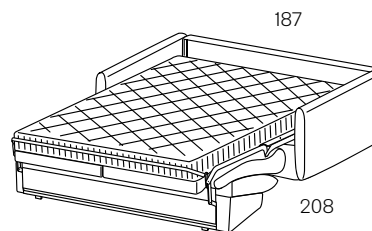

Real

92 cm

52 cm

101 cm

207

Divano 3 posti fisso / letto trasformabile elettrosaldato e materasso ortopedico a molle
3 seater sofa standard / convertible sofa bed with iron mesh and orthopedic springs mattress

- → **Materasso/Mattres** 160x190 h.12 cm
- → **Letto aperto/Unfolded bed** 208 cm

187

Divano 2 posti fisso / letto trasformabile elettrosaldato e materasso ortopedico a molle
2 seater sofa standard / convertible sofa bed with iron mesh and orthopedic springs mattress

- → **Materasso/Mattres** 140x190 h.12 cm
- → **Letto aperto/Unfolded bed** 208 cm

194

Laterale 3 posti Dx-Sx fisso / letto trasformabile elettrosaldato e materasso ortopedico a molle
3 seater side unit R-L standard / convertible bed with iron mesh and orthopedic springs mattress

- → **Materasso/Mattres** 160x190 h.12 cm
- → **Letto aperto/Unfolded bed** 208 cm

174

Laterale 2 posti Dx-Sx fisso / letto trasformabile elettrosaldato e materasso ortopedico a molle
2 seater side unit R-L standard / convertible bed with iron mesh and orthopedic springs mattress

- → **Materasso/Mattres** 140x190 h.12 cm
- → **Letto aperto/Unfolded bed** 208 cm

216

100

Dormeuse Dx-Sx
Dormeuse R-L

94

164

Penisola contenitore grande Dx-Sx
Storage chaise longue R-L

207

208

187

208