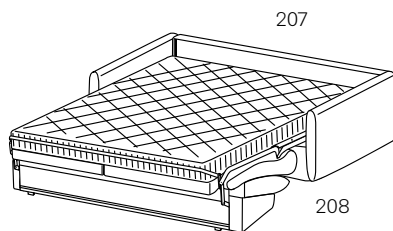

- **Materasso/Mattres** 160x190 h.12 cm
- **Letto aperto/Unfolded bed** 208 cm

174

**Laterale 2 posti Dx-Sx fisso / letto trasformabile elettrosaldato e materasso ortopedico a molle**  
2 seater side unit R-L standard / convertible bed with iron mesh and orthopedic springs mattress

- **Materasso/Mattres** 140x190 h.12 cm
- **Letto aperto/Unfolded bed** 208 cm

216

100

**Dormeuse Dx-Sx**  
Dormeuse R-L

94

164

**Penisola contenitore grande Dx-Sx**  
Storage chaise longue R-L

207