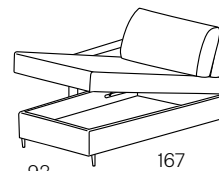

- **Materasso/Mattres** 160x192 h.12 cm
- **Letto aperto/Unfolded bed** 212 cm

186

Divano 2 posti fisso / letto trasformabile elettrosaldato e materasso in poliuretano espanso
2 seater sofa standard / convertible sofa bed with iron mesh and polyurethane foam mattress

- **Materasso/Mattres** 140x192 h.12 cm
- **Letto aperto/Unfolded bed** 212 cm

195

Laterale 3 posti Dx-Sx fisso / letto trasformabile elettrosaldato e materasso in poliuretano espanso
3 seater side unit R-L standard / convertible bed with iron mesh and polyurethane foam mattress

- **Materasso/Mattres** 160x192 h.12 cm
- **Letto aperto/Unfolded bed** 212 cm

175

Laterale 2 posti Dx-Sx fisso / letto trasformabile elettrosaldato e materasso in poliuretano espanso
2 seater side unit R-L standard / convertible bed with iron mesh and polyurethane foam mattress

- **Materasso/Mattres** 140x192 h.12 cm
- **Letto aperto/Unfolded bed** 212 cm

93

167

Penisola contenitore Dx-Sx
Storage chaise longue R-L

206

212

186

212