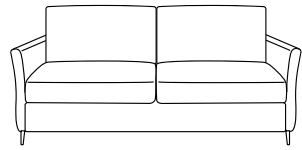

Magoo

91 cm
50 cm

105 cm

206

Divano 3 posti fisso / letto trasformabile elettrosaldato e materasso in poliuretano espanso
3 seater sofa standard / convertible sofa bed with iron mesh and polyurethane foam mattress

- **Materasso/Mattres** 160x192 h.12 cm
- **Letto aperto/Unfolded bed** 212 cm

186

Divano 2 posti fisso / letto trasformabile elettrosaldato e materasso in poliuretano espanso
2 seater sofa standard / convertible sofa bed with iron mesh and polyurethane foam mattress

- **Materasso/Mattres** 140x192 h.12 cm
- **Letto aperto/Unfolded bed** 212 cm

195

Laterale 3 posti Dx-Sx fisso / letto trasformabile elettrosaldato e materasso in poliuretano espanso
3 seater side unit R-L standard / convertible bed with iron mesh and polyurethane foam mattress

- **Materasso/Mattres** 160x192 h.12 cm
- **Letto aperto/Unfolded bed** 212 cm

175

Laterale 2 posti Dx-Sx fisso / letto trasformabile elettrosaldato e materasso in poliuretano espanso
2 seater side unit R-L standard / convertible bed with iron mesh and polyurethane foam mattress