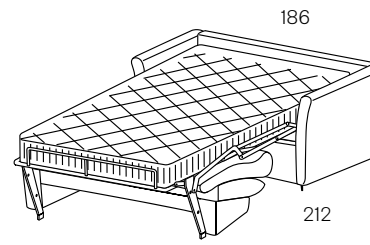

- **Materasso/Mattres** 160x192 h.12 cm
- **Letto aperto/Unfolded bed** 212 cm

175

Laterale 2 posti Dx-Sx fisso / letto trasformabile elettrosaldato e materasso in poliuretano espanso
2 seater side unit R-L standard / convertible bed with iron mesh and polyurethane foam mattress

- **Materasso/Mattres** 140x192 h.12 cm
- **Letto aperto/Unfolded bed** 212 cm

93

167

Penisola contenitore Dx-Sx
Storage chaise longue R-L

206

212

186

212