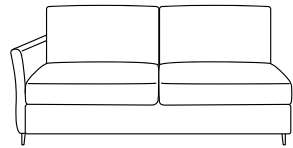

Magoo

91 cm
50 cm

105 cm

206

Divano 3 posti fisso / letto trasformabile elettrosaldato e materasso in poliuretano espanso
3 seater sofa standard / convertible sofa bed with iron mesh and polyurethane foam mattress

- **Materasso/Mattres** 160x192 h.12 cm
- **Letto aperto/Unfolded bed** 212 cm

186

Divano 2 posti fisso / letto trasformabile elettrosaldato e materasso in poliuretano espanso
2 seater sofa standard / convertible sofa bed with iron mesh and polyurethane foam mattress

- **Materasso/Mattres** 140x192 h.12 cm
- **Letto aperto/Unfolded bed** 212 cm

195

Laterale 3 posti Dx-Sx fisso / letto trasformabile elettrosaldato e materasso in poliuretano espanso
3 seater side unit R-L standard / convertible bed with iron mesh and polyurethane foam mattress

- **Materasso/Mattres** 160x192 h.12 cm
- **Letto aperto/Unfolded bed** 212 cm

175

Laterale 2 posti Dx-Sx fisso / letto trasformabile elettrosaldato e materasso in poliuretano espanso
2 seater side unit R-L standard / convertible bed with iron mesh and polyurethane foam mattress