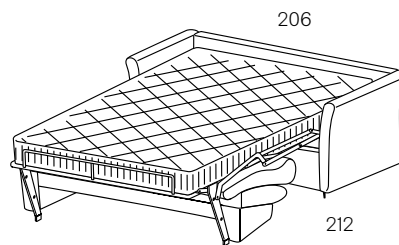

- **Materasso/Mattres** 140x192 h.12 cm
- **Letto aperto/Unfolded bed** 212 cm

195

Laterale 3 posti Dx-Sx fisso / letto trasformabile elettrosaldato e materasso in poliuretano espanso
3 seater side unit R-L standard / convertible bed with iron mesh and polyurethane foam mattress

- **Materasso/Mattres** 160x192 h.12 cm
- **Letto aperto/Unfolded bed** 212 cm

175

Laterale 2 posti Dx-Sx fisso / letto trasformabile elettrosaldato e materasso in poliuretano espanso
2 seater side unit R-L standard / convertible bed with iron mesh and polyurethane foam mattress

- **Materasso/Mattres** 140x192 h.12 cm
- **Letto aperto/Unfolded bed** 212 cm

93

167

Penisola contenitore Dx-Sx
Storage chaise longue R-L

206

212

186

212