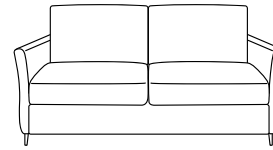

Magoo

91 cm
50 cm

105 cm

206

Divano 3 posti fisso / letto trasformabile elettrosaldato e materasso in poliuretano espanso
3 seater sofa standard / convertible sofa bed with iron mesh and polyurethane foam mattress

- **Materasso/Mattres** 160x192 h.12 cm
- **Letto aperto/Unfolded bed** 212 cm

186

Divano 2 posti fisso / letto trasformabile elettrosaldato e materasso in poliuretano espanso
2 seater sofa standard / convertible sofa bed with iron mesh and polyurethane foam mattress

- **Materasso/Mattres** 140x192 h.12 cm
- **Letto aperto/Unfolded bed** 212 cm

195

Laterale 3 posti Dx-Sx fisso / letto trasformabile elettrosaldato e materasso in poliuretano espanso
3 seater side unit R-L standard / convertible bed with iron mesh and polyurethane foam mattress

- **Materasso/Mattres** 160x192 h.12 cm
- **Letto aperto/Unfolded bed** 212 cm

175

Laterale 2 posti Dx-Sx fisso / letto trasformabile elettrosaldato e materasso in poliuretano espanso
2 seater side unit R-L standard / convertible bed with iron mesh and polyurethane foam mattress