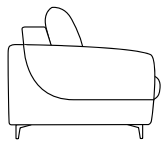

Magoo

91 cm
50 cm

105 cm

206

Divano 3 posti fisso / letto trasformabile elettrosaldato e materasso in poliuretano espanso
3 seater sofa standard / convertible sofa bed with iron mesh and polyurethane foam mattress

- **Materasso/Mattres** 160x192 h.12 cm
- **Letto aperto/Unfolded bed** 212 cm

186

Divano 2 posti fisso / letto trasformabile elettrosaldato e materasso in poliuretano espanso
2 seater sofa standard / convertible sofa bed with iron mesh and polyurethane foam mattress

- **Materasso/Mattres** 140x192 h.12 cm
- **Letto aperto/Unfolded bed** 212 cm

195

Laterale 3 posti Dx-Sx fisso / letto trasformabile elettrosaldato e materasso in poliuretano espanso
3 seater side unit R-L standard / convertible bed with iron mesh and polyurethane foam mattress

- **Materasso/Mattres** 160x192 h.12 cm
- **Letto aperto/Unfolded bed** 212 cm

175

Laterale 2 posti Dx-Sx fisso / letto trasformabile elettrosaldato e materasso in poliuretano espanso
2 seater side unit R-L standard / convertible bed with iron mesh and polyurethane foam mattress