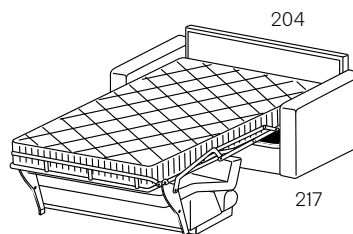

# Genius\_18

96 cm

49 cm

100 cm

224

**Divano 3 posti letto trasformabile elettrosaldato e materasso in poliuretano espanso**  
3 seater sofa bed with iron mesh and polyurethane foam mattress

- **Materasso/Mattres** 160x200 h.18 cm
- **Letto aperto/Unfolded bed** 217 cm

224

217

204

**Divano 2 posti letto letto trasformabile elettrosaldato e materasso in poliuretano espanso**  
2 seater sofa bed with slats of wood and polyurethane foam mattress

- **Materasso/Mattres** 140x200 h.18 cm
- **Letto aperto/Unfolded bed** 217 cm