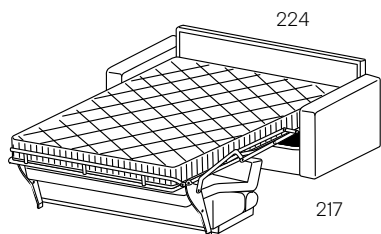

# Genius\_18

96 cm

49 cm

100 cm

224

**Divano 3 posti letto trasformabile elettrosaldato e materasso in poliuretano espanso**  
3 seater sofa bed with iron mesh and polyurethane foam mattress

- **Materasso/Mattres** 160x200 h.18 cm
- **Letto aperto/Unfolded bed** 217 cm

224

217

204

**Divano 2 posti letto letto trasformabile elettrosaldato e materasso in poliuretano espanso**  
2 seater sofa bed with slats of wood and polyurethane foam mattress

- **Materasso/Mattres** 140x200 h.18 cm
- **Letto aperto/Unfolded bed** 217 cm