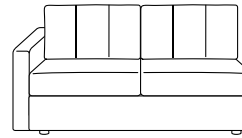

# Big\_18

92 cm

52 cm

97 cm

210

**Divano 3 posti fisso / letto trasformabile elettrosaldato e materasso in poliuretano espanso**  
3 seater sofa standard / convertible sofa bed with iron mesh and polyurethane foam mattress

- **Materasso/Mattres** 160x195 h.18 cm
- **Letto aperto/Unfolded bed** 210 cm

190

**Divano 2 posti fisso / letto trasformabile elettrosaldato e materasso in poliuretano espanso**  
2 seater sofa standard / convertible sofa bed with iron mesh and polyurethane foam mattress

- **Materasso/Mattres** 140x195 h.18 cm
- **Letto aperto/Unfolded bed** 210 cm

195

**Laterale 3 posti Dx-Sx fisso / letto trasformabile elettrosaldato e materasso in poliuretano espanso**  
3 seater side unit R-L standard / convertible bed with iron mesh and polyurethane foam mattress

- **Materasso/Mattres** 160x195 h.18 cm
- **Letto aperto/Unfolded bed** 210 cm

175

**Laterale 2 posti Dx-Sx fisso / letto trasformabile elettrosaldato e materasso in poliuretano espanso**  
2 seater side unit R-L standard / convertible bed with iron mesh and polyurethane foam mattress