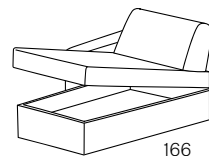

- **Materasso/Mattres** 160x195 h.18 cm
- **Letto aperto/Unfolded bed** 210 cm

190

**Divano 2 posti fisso / letto trasformabile elettrosaldato e materasso in poliuretano espanso**  
2 seater sofa standard / convertible sofa bed with iron mesh and polyurethane foam mattress

- **Materasso/Mattres** 140x195 h.18 cm
- **Letto aperto/Unfolded bed** 210 cm

195

**Laterale 3 posti Dx-Sx fisso / letto trasformabile elettrosaldato e materasso in poliuretano espanso**  
3 seater side unit R-L standard / convertible bed with iron mesh and polyurethane foam mattress

- **Materasso/Mattres** 160x195 h.18 cm
- **Letto aperto/Unfolded bed** 210 cm

175

**Laterale 2 posti Dx-Sx fisso / letto trasformabile elettrosaldato e materasso in poliuretano espanso**  
2 seater side unit R-L standard / convertible bed with iron mesh and polyurethane foam mattress

- **Materasso/Mattres** 140x195 h.18 cm
- **Letto aperto/Unfolded bed** 210 cm

102

217

**Dormeuse Dx-Sx**  
Dormeuse R-L

105

166

**Penisola contenitore grande Dx-Sx**  
Large storage chaise longue R-L

210