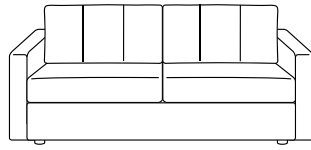

- **Materasso/Mattres** 140x195 h.18 cm
- **Letto aperto/Unfolded bed** 210 cm

102

217

**Dormeuse Dx-Sx**  
Dormeuse R-L

105

166

**Penisola contenitore grande Dx-Sx**  
Large storage chaise longue R-L

210

210

Lo schienale ha il portacuscino

This sofa bed has backrest cushion

190

210

# Big\_18

92 cm

52 cm

97 cm

210

**Divano 3 posti fisso / letto trasformabile elettrosaldato e materasso in poliuretano espanso**  
3 seater sofa standard / convertible sofa bed with iron mesh and polyurethane foam mattress

- **Materasso/Mattres** 160x195 h.18 cm
- **Letto aperto/Unfolded bed** 210 cm

190

**Divano 2 posti fisso / letto trasformabile elettrosaldato e materasso in poliuretano espanso**  
2 seater sofa standard / convertible sofa bed with iron mesh and polyurethane foam mattress