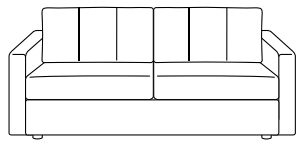

# Big\_18

92 cm

52 cm

97 cm

210

**Divano 3 posti fisso / letto trasformabile elettrosaldato e materasso in poliuretano espanso**  
3 seater sofa standard / convertible sofa bed with iron mesh and polyurethane foam mattress

- **Materasso/Mattres** 160x195 h.18 cm
- **Letto aperto/Unfolded bed** 210 cm

190

**Divano 2 posti fisso / letto trasformabile elettrosaldato e materasso in poliuretano espanso**  
2 seater sofa standard / convertible sofa bed with iron mesh and polyurethane foam mattress

- **Materasso/Mattres** 140x195 h.18 cm
- **Letto aperto/Unfolded bed** 210 cm

195

**Laterale 3 posti Dx-Sx fisso / letto trasformabile elettrosaldato e materasso in poliuretano espanso**  
3 seater side unit R-L standard / convertible bed with iron mesh and polyurethane foam mattress

- **Materasso/Mattres** 160x195 h.18 cm
- **Letto aperto/Unfolded bed** 210 cm

175

**Laterale 2 posti Dx-Sx fisso / letto trasformabile elettrosaldato e materasso in poliuretano espanso**  
2 seater side unit R-L standard / convertible bed with iron mesh and polyurethane foam mattress