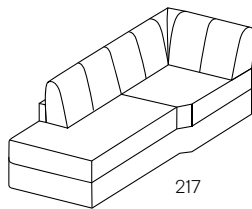

102

217

Dormeuse Dx-Sx
Dormeuse R-L