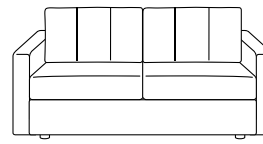

# Big\_18

92 cm

52 cm

97 cm

210

**Divano 3 posti fisso / letto trasformabile elettrosaldato e materasso in poliuretano espanso**  
3 seater sofa standard / convertible sofa bed with iron mesh and polyurethane foam mattress

- **Materasso/Mattres** 160x195 h.18 cm
- **Letto aperto/Unfolded bed** 210 cm

190

**Divano 2 posti fisso / letto trasformabile elettrosaldato e materasso in poliuretano espanso**  
2 seater sofa standard / convertible sofa bed with iron mesh and polyurethane foam mattress

- **Materasso/Mattres** 140x195 h.18 cm
- **Letto aperto/Unfolded bed** 210 cm

195

**Laterale 3 posti Dx-Sx fisso / letto trasformabile elettrosaldato e materasso in poliuretano espanso**  
3 seater side unit R-L standard / convertible bed with iron mesh and polyurethane foam mattress

- **Materasso/Mattres** 160x195 h.18 cm
- **Letto aperto/Unfolded bed** 210 cm

175

**Laterale 2 posti Dx-Sx fisso / letto trasformabile elettrosaldato e materasso in poliuretano espanso**  
2 seater side unit R-L standard / convertible bed with iron mesh and polyurethane foam mattress