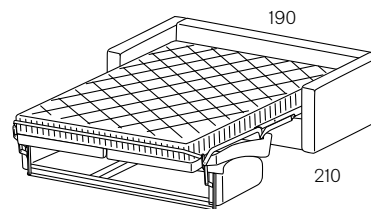

Big_18

92 cm

52 cm

97 cm

210

Divano 3 posti fisso / letto trasformabile elettrosaldato e materasso in poliuretano espanso
3 seater sofa standard / convertible sofa bed with iron mesh and polyurethane foam mattress

- → **Materasso/Mattres** 160x195 h.18 cm
- → **Letto aperto/Unfolded bed** 210 cm

190

Divano 2 posti fisso / letto trasformabile elettrosaldato e materasso in poliuretano espanso
2 seater sofa standard / convertible sofa bed with iron mesh and polyurethane foam mattress

- → **Materasso/Mattres** 140x195 h.18 cm
- → **Letto aperto/Unfolded bed** 210 cm

195

Laterale 3 posti Dx-Sx fisso / letto trasformabile elettrosaldato e materasso in poliuretano espanso
3 seater side unit R-L standard / convertible bed with iron mesh and polyurethane foam mattress

- → **Materasso/Mattres** 160x195 h.18 cm
- → **Letto aperto/Unfolded bed** 210 cm

175

Laterale 2 posti Dx-Sx fisso / letto trasformabile elettrosaldato e materasso in poliuretano espanso
2 seater side unit R-L standard / convertible bed with iron mesh and polyurethane foam mattress

- → **Materasso/Mattres** 140x195 h.18 cm
- → **Letto aperto/Unfolded bed** 210 cm

102

217

Dormeuse Dx-Sx
Dormeuse R-L

105

166

Penisola contenitore grande Dx-Sx
Large storage chaise longue R-L

210

210

Lo schienale ha il portacuscino

This sofa bed has backrest cushion

190

210