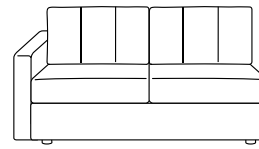

# Big\_18

92 cm

52 cm

97 cm

210

**Divano 3 posti fisso / letto trasformabile elettrosaldato e materasso in poliuretano espanso**  
3 seater sofa standard / convertible sofa bed with iron mesh and polyurethane foam mattress

- **Materasso/Mattres** 160x195 h.18 cm
- **Letto aperto/Unfolded bed** 210 cm

190

**Divano 2 posti fisso / letto trasformabile elettrosaldato e materasso in poliuretano espanso**  
2 seater sofa standard / convertible sofa bed with iron mesh and polyurethane foam mattress

- **Materasso/Mattres** 140x195 h.18 cm
- **Letto aperto/Unfolded bed** 210 cm

195

**Laterale 3 posti Dx-Sx fisso / letto trasformabile elettrosaldato e materasso in poliuretano espanso**  
3 seater side unit R-L standard / convertible bed with iron mesh and polyurethane foam mattress

- **Materasso/Mattres** 160x195 h.18 cm
- **Letto aperto/Unfolded bed** 210 cm

175

**Laterale 2 posti Dx-Sx fisso / letto trasformabile elettrosaldato e materasso in poliuretano espanso**  
2 seater side unit R-L standard / convertible bed with iron mesh and polyurethane foam mattress