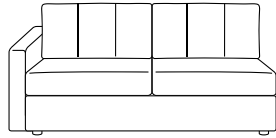

# Big\_18

92 cm

52 cm

97 cm

210

**Divano 3 posti fisso / letto trasformabile elettrosaldato e materasso in poliuretano espanso**  
3 seater sofa standard / convertible sofa bed with iron mesh and polyurethane foam mattress

- **Materasso/Mattres** 160x195 h.18 cm
- **Letto aperto/Unfolded bed** 210 cm

190

**Divano 2 posti fisso / letto trasformabile elettrosaldato e materasso in poliuretano espanso**  
2 seater sofa standard / convertible sofa bed with iron mesh and polyurethane foam mattress

- **Materasso/Mattres** 140x195 h.18 cm
- **Letto aperto/Unfolded bed** 210 cm

195

**Laterale 3 posti Dx-Sx fisso / letto trasformabile elettrosaldato e materasso in poliuretano espanso**  
3 seater side unit R-L standard / convertible bed with iron mesh and polyurethane foam mattress

- **Materasso/Mattres** 160x195 h.18 cm
- **Letto aperto/Unfolded bed** 210 cm

175

**Laterale 2 posti Dx-Sx fisso / letto trasformabile elettrosaldato e materasso in poliuretano espanso**  
2 seater side unit R-L standard / convertible bed with iron mesh and polyurethane foam mattress