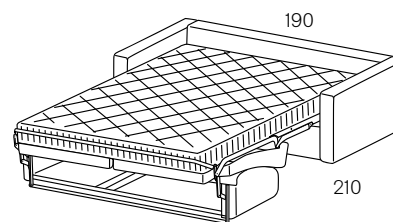

190

210

Lo schienale ha il portacuscino

This sofa bed has backrest cushion