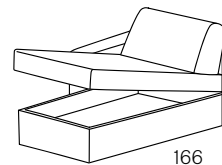

- **Materasso/Mattres** 140x195 h.18 cm
- **Letto aperto/Unfolded bed** 210 cm

195

**Laterale 3 posti Dx-Sx fisso / letto trasformabile elettrosaldato e materasso in poliuretano espanso**  
3 seater side unit R-L standard / convertible bed with iron mesh and polyurethane foam mattress

- **Materasso/Mattres** 160x195 h.18 cm
- **Letto aperto/Unfolded bed** 210 cm

175

**Laterale 2 posti Dx-Sx fisso / letto trasformabile elettrosaldato e materasso in poliuretano espanso**  
2 seater side unit R-L standard / convertible bed with iron mesh and polyurethane foam mattress

- **Materasso/Mattres** 140x195 h.18 cm
- **Letto aperto/Unfolded bed** 210 cm

102

217

**Dormeuse Dx-Sx**  
Dormeuse R-L

105

166

**Penisola contenitore grande Dx-Sx**  
Large storage chaise longue R-L

210