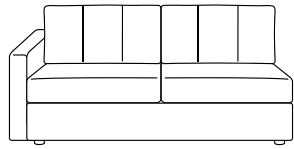

- **Materasso/Mattres** 160x195 h.18 cm
- **Letto aperto/Unfolded bed** 210 cm

175

**Laterale 2 posti Dx-Sx fisso / letto trasformabile elettrosaldato e materasso in poliuretano espanso**  
2 seater side unit R-L standard / convertible bed with iron mesh and polyurethane foam mattress

# Big\_18

92 cm

52 cm

97 cm

210

**Divano 3 posti fisso / letto trasformabile elettrosaldato e materasso in poliuretano espanso**  
3 seater sofa standard / convertible sofa bed with iron mesh and polyurethane foam mattress

- **Materasso/Mattres** 160x195 h.18 cm
- **Letto aperto/Unfolded bed** 210 cm

190

**Divano 2 posti fisso / letto trasformabile elettrosaldato e materasso in poliuretano espanso**  
2 seater sofa standard / convertible sofa bed with iron mesh and polyurethane foam mattress

- **Materasso/Mattres** 140x195 h.18 cm
- **Letto aperto/Unfolded bed** 210 cm

195

**Laterale 3 posti Dx-Sx fisso / letto trasformabile elettrosaldato e materasso in poliuretano espanso**  
3 seater side unit R-L standard / convertible bed with iron mesh and polyurethane foam mattress