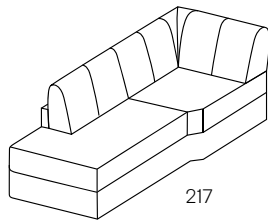

102

217

Dormeuse Dx-Sx
Dormeuse R-L