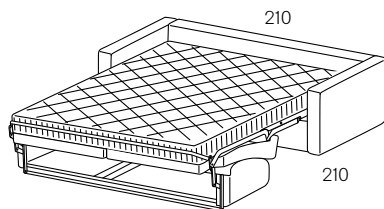

- **Materasso/Mattres** 160x195 h.18 cm
- **Letto aperto/Unfolded bed** 210 cm

175

**Laterale 2 posti Dx-Sx fisso / letto trasformabile elettrosaldato e materasso in poliuretano espanso**  
2 seater side unit R-L standard / convertible bed with iron mesh and polyurethane foam mattress

- **Materasso/Mattres** 140x195 h.18 cm
- **Letto aperto/Unfolded bed** 210 cm

102

217

**Dormeuse Dx-Sx**  
Dormeuse R-L

105

166

**Penisola contenitore grande Dx-Sx**  
Large storage chaise longue R-L

210