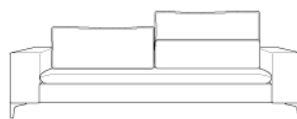

Divano 3 posti piccolo
Small 3-seater sofa