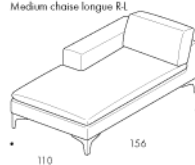

Penisola media Dx-Sx
Medium chaise longue R-L