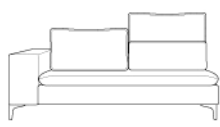

Pouff rettangolare
Rectangular ottoman