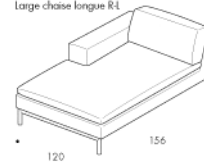

Penisola grande Dx-Sx
Large chaise longue R-L