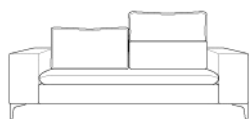

Divano 2 posti piccolo
Small 2-seater sofa