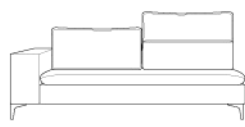

Pouff rettangolare
Rectangular ottoman