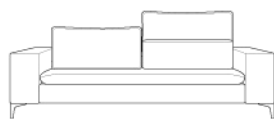

Divano 2 posti grande
Large 2-seater sofa