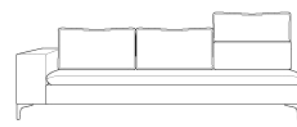

Penisola grande Dx-Sx
Large chaise longue R-L