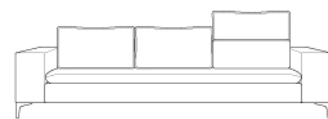

Divano 3 posti grande
Large 3-seater sofa