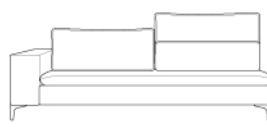

Penisola media Dx-Sx
Medium chaise longue R-L