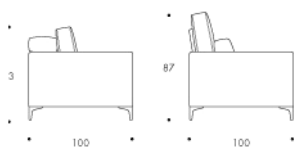

BOYS

Divano 2 posti piccolo
Small 2-seater sofa